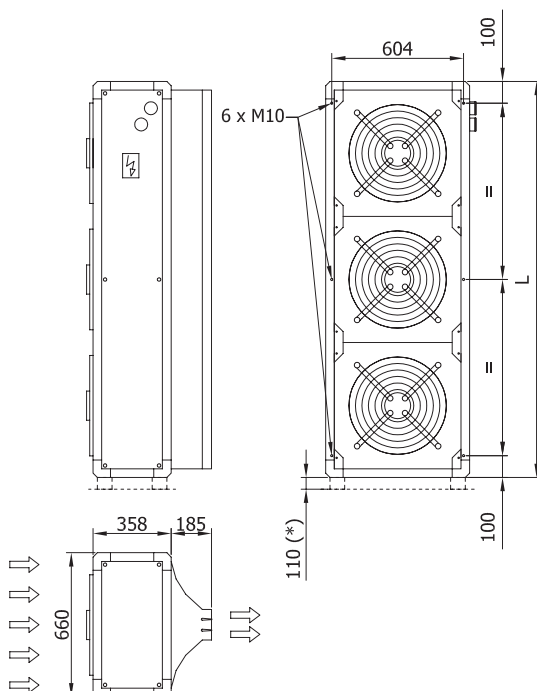

## Техническое описание

Модель	Поток воздуха m <sup>3</sup> /h	Тепловая мощность 80/60°C kW	Падение давления 80/60°C Pa	Присоединение трубопровода 80/60°C	Тепловая мощность 60/40°C kW	Падение давления 60/40°C Pa	Присоединение трубопровода 60/40°C	Электрическая мощность 3x400V-50Hz kW	Мощность вентилятора 230V-50Hz kW	Ток вентилятора 230V-50Hz A	Уровень (3 m) dB(A)	Вес kg
MAX 2 P	7000	40,70	12000	2x1¼"	34,20	13700	2x1¼"	-	0,68	2,96	59	75
MAX 2 E	8000	-	-	-	-	-	-	13,7/22,9/36,6	0,68	2,96	59	74
MAX 2 A	8000	-	-	-	-	-	-	-	0,68	2,96	59	59
MAX 3 P	10500	61,00	10000	2x1¼"	53,10	11100	2x1¼"	-	1,02	4,44	61	102
MAX 3 E	12000	-	-	-	-	-	-	20,7/34,7/55,4	1,02	4,44	61	100
MAX 3 A	12000	-	-	-	-	-	-	-	1,02	4,44	61	79
MAX 4 P	14000	85,90	13000	2x1¼"	74,20	16600	2x1¼"	-	1,36	5,92	62	135
MAX 4 E	16000	-	-	-	-	-	-	27,8/46,4/74,2	1,36	5,92	62	133
MAX 4 A	16000	-	-	-	-	-	-	-	1,36	5,92	62	103
MAX 5 P	17500	108,00	17600	2x1¼"	93,00	13400	2x1¼"	-	1,70	7,40	64	162
MAX 5 E	20000	-	-	-	-	-	-	34,8/58,2/93	1,70	7,40	64	159
MAX 5 A	20000	-	-	-	-	-	-	-	1,70	7,40	64	124

## Размеры

	L
MAX 2	1236
MAX 3	1814
MAX 4	2392
MAX 5	2970