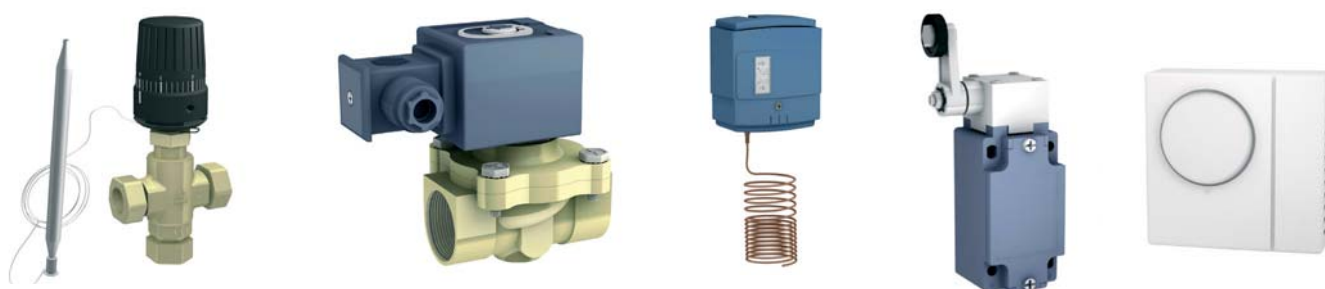

Управление несколькими завесами

Легкий контроль несколькими завесами при использовании одного пульта управления.

Комплектующие

Настенные крепления, ножки, вибропоры...

Контакт открытия двери, клапан термостата, соленоидный клапан, датчик антифриза, воздушный термостат...